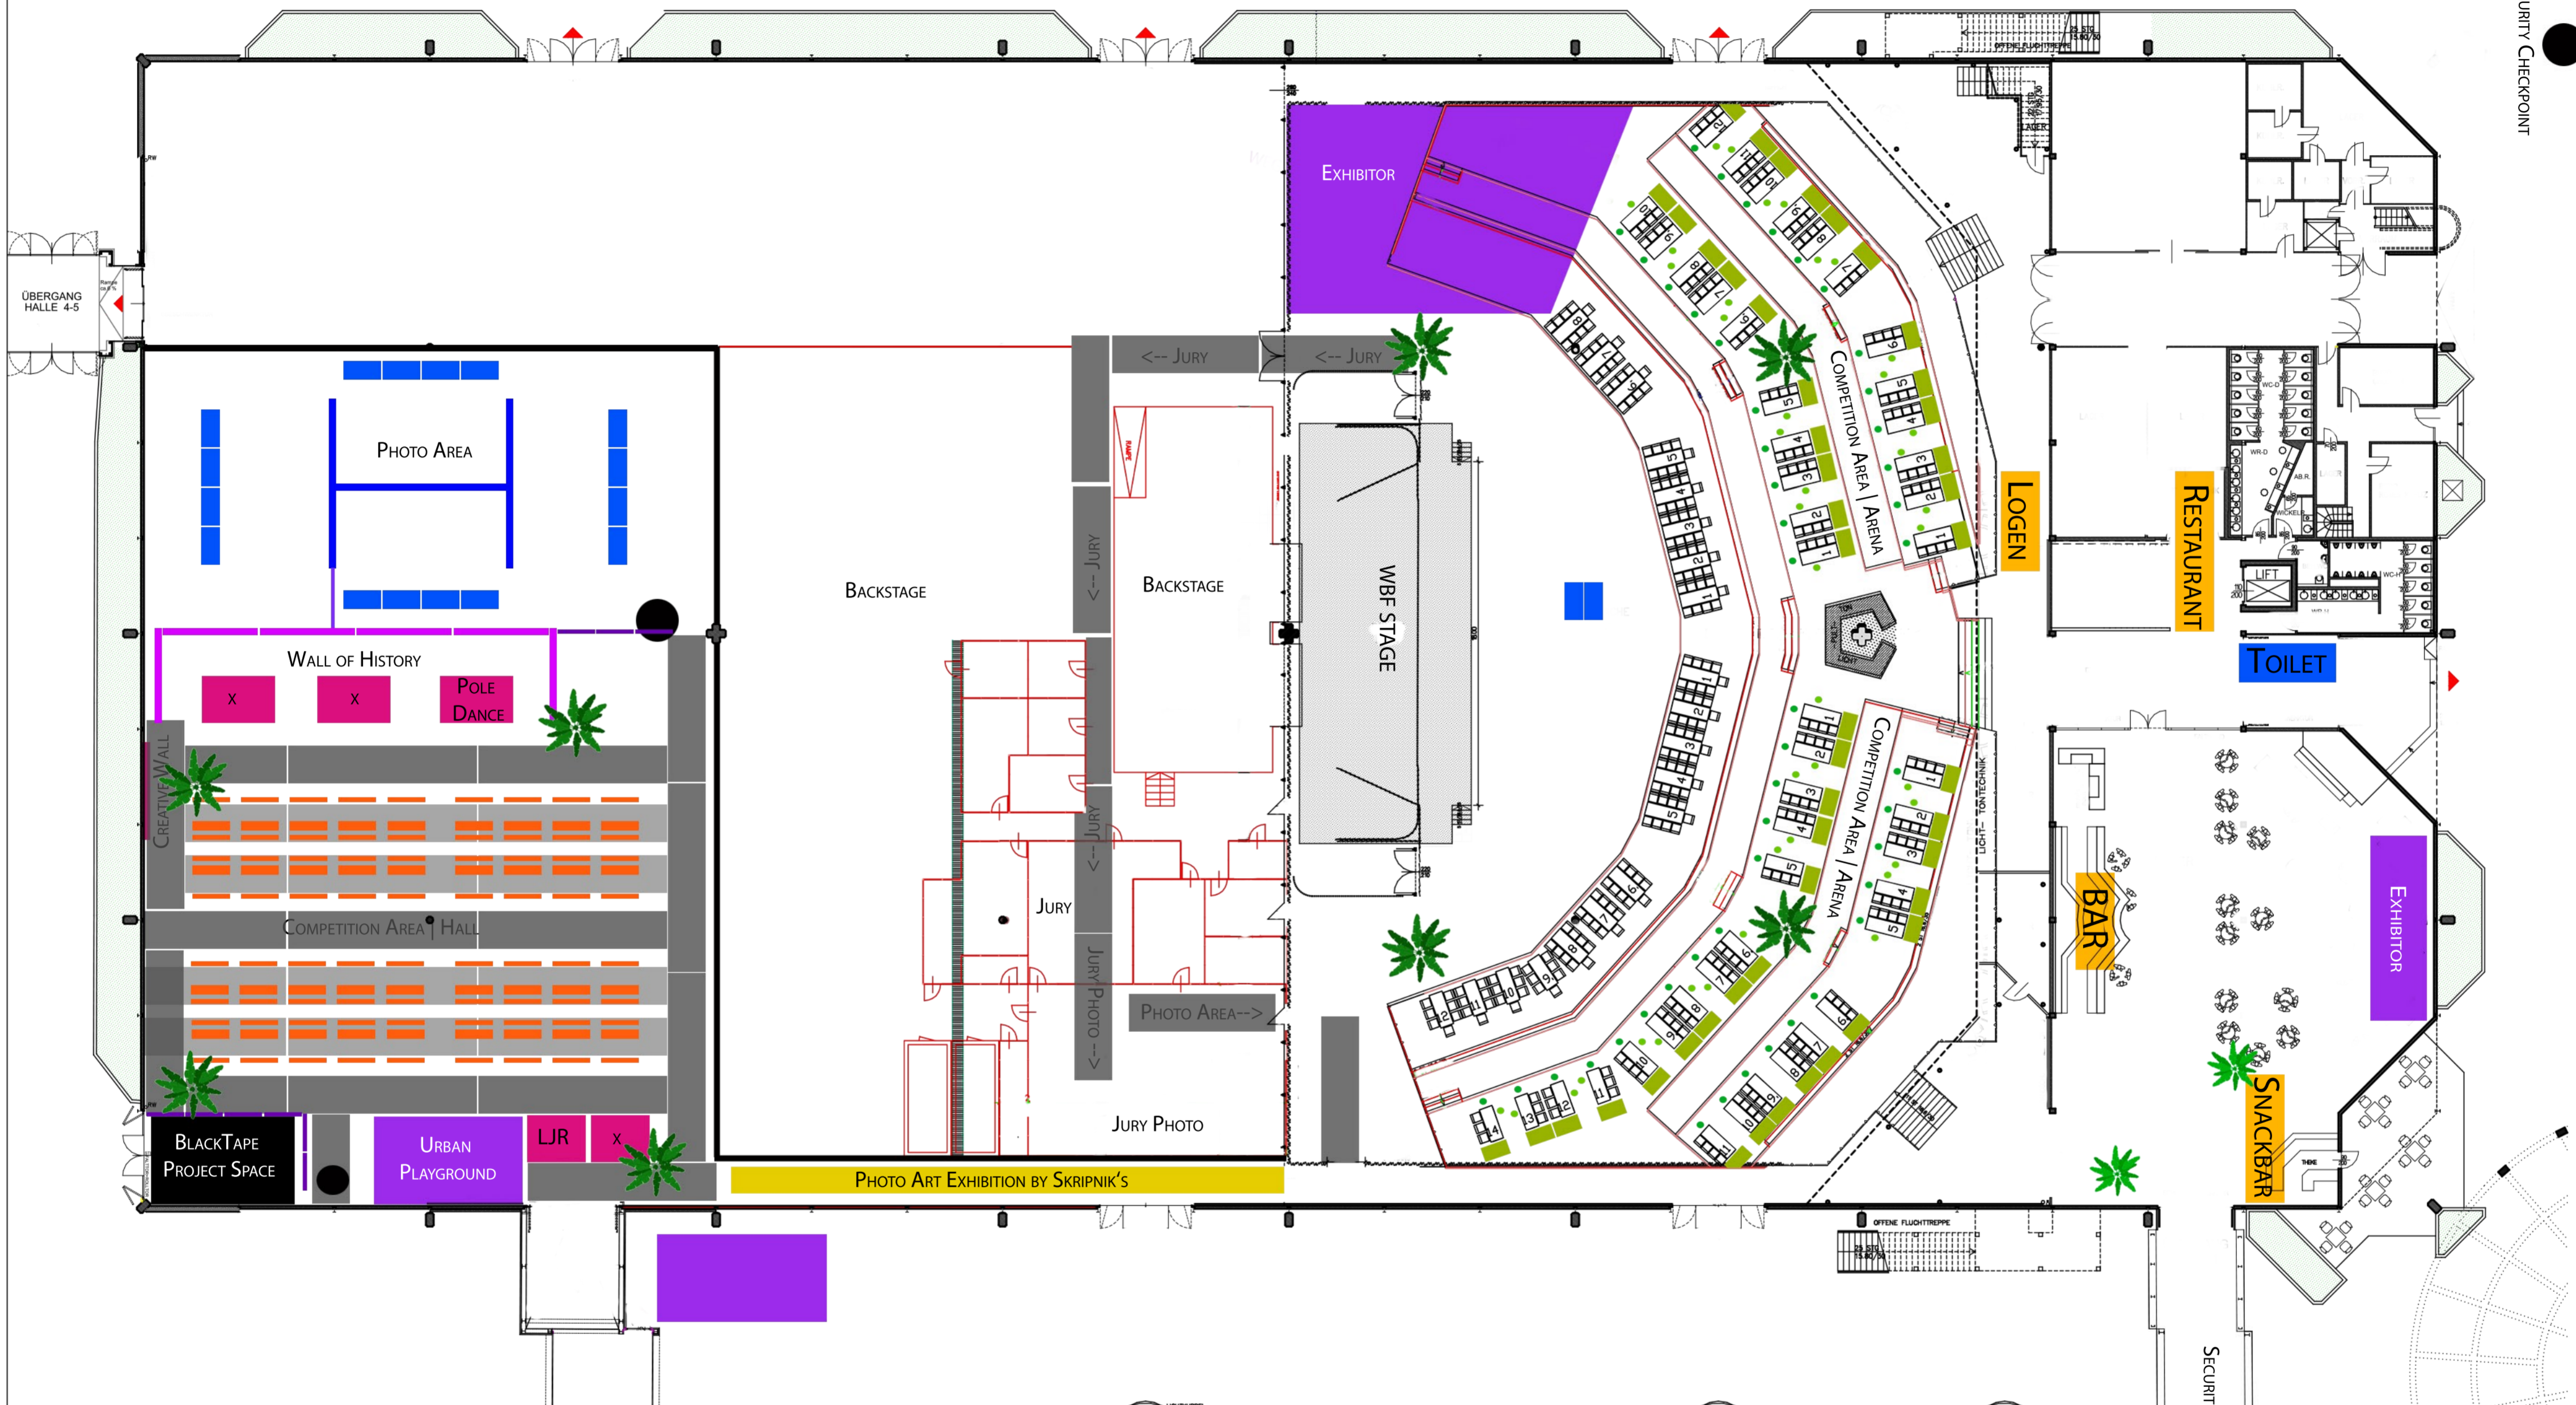

ZUFAHRT AUSSTELLER / KÜNSTLER AUSLADE

Security Checkpoint

VERANSTALTUNGSARENA - MESSEHALLE 5

INFO CENTER & REGISTRATION DESK

ENTRY | EINGANG  
ST. RUPRECHTER STRASSE, KLAGENFURT