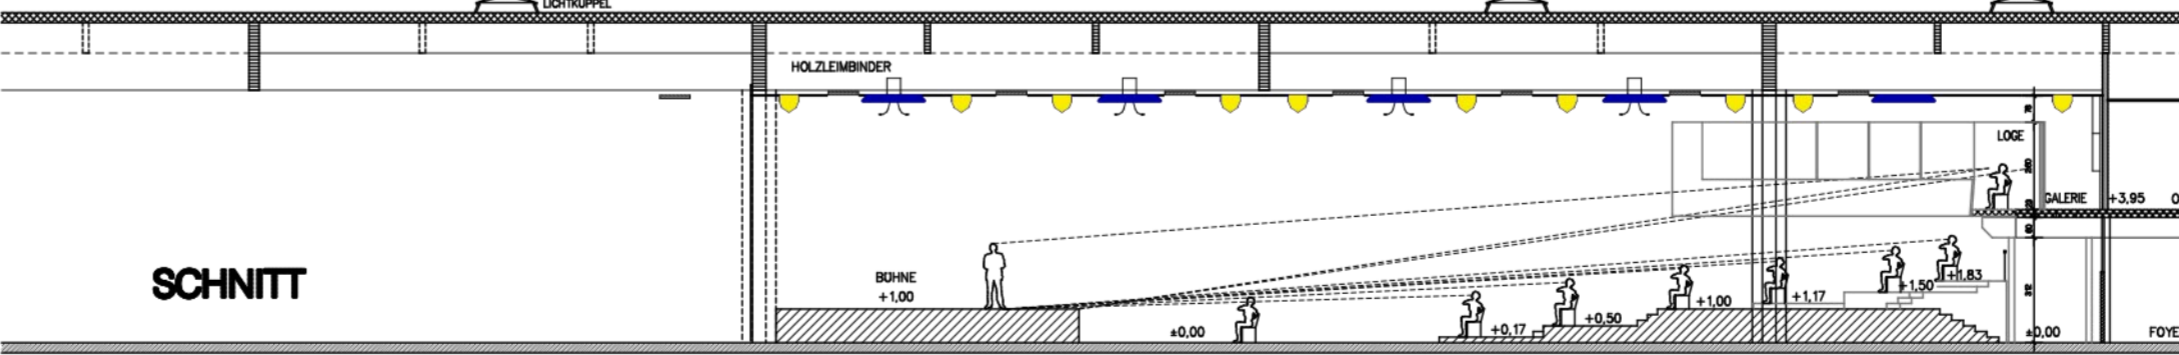

ZUFAHRT AUSSTELLER / KÜNSTLER AUSLADE

Security Checkpoint

VERANSTALTUNGSARENA - MESSEHALLE 5

INFO CENTER & REGISTRATION DESK

ENTRY | EINGANG  
ST. RUPRECHTER STRASSE, KLAGENFURT